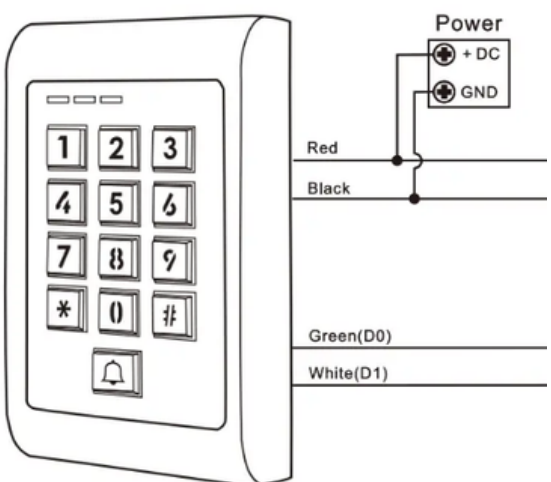

Operated by remote control

IC code 2660

FOR Wooden Door / iron Door

Storage capacity: 100 users

Color is black

Works in outdoor environments

It can connected to intercom or access control

-Power supply 12V, 2A:5A

Battery lithium 7.4 V

يركب على أبواب
الخشب والحديد

IC code 2660

يركب في الاتجاهين اليمين واليسار

يفتح عن طريق
بصمة الاصبع والرقم السري وبصمة الوجه

يعمل عن طريق المفتاح المعدني

اي سي مايفير 13.56 ميغا هرتز NFC

يعمل عن طريق جهاز التحكم عن بعد

يعمل عن طريق الموبايل أبلكيشن
تويا واي فاي 2.4 جيجا

يمكن توصيله مع انتركم او اكسس كنترول

يركب على أبواب
الخشب والحديد

IC code

IC code 2660

يعمل على بطاريات 7.4 v
مصنوعة من مادة الليثيوم

اللون أسود

يعمل في البيئات الخارجية

له القدرة على استيعاب 100

امكانية جعل كلمة السر مؤقتة لفتح الباب من التطبيق

الباور 12 فولت 2 امبير او 5 امبير

Power supply 12 v