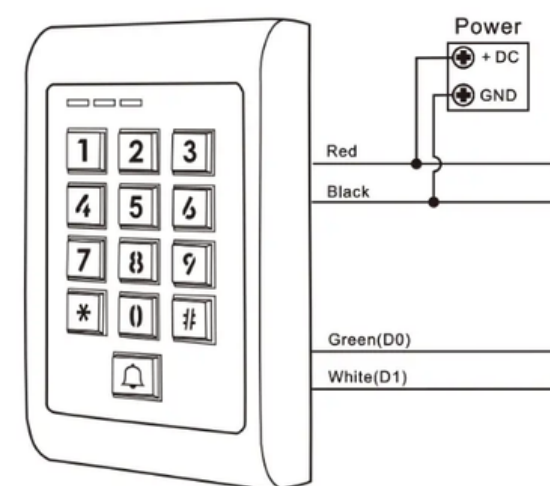

IC code 2660

FOR Wooden Door / iron Door

direction left and right compatible

WIFI 2.4 G TUYA APP

Fingerprint / Password /Face version

Mechanical key emergency

Temporary Password

NFC & IC 13.56 MHz MI fare card

Operated by remote control

IC code 2660

FOR Wooden Door / iron Door

Storage capacity: 100 users

Color is black

Works in outdoor environments

It can connected to intercom or access control

-Power supply 12V, 2A:5A

Battery lithium 7.4 V

يركب على أبواب
الخشب والحديد

IC code 2660

يركب في الاتجاهين اليمين واليسار

يفتح عن طريق
بصمة الاصبع والرقم السري وبصمة الوجه

يعمل عن طريق المفتاح المعدني

اي سي مايفير 13.56 ميغا هرتز NFC

اللون أسود

يعمل في البيئات الخارجية

له القدرة على استيعاب 100

امكانية جعل كلمة السر مؤقتة لفتح الباب من التطبيق

الباور 12 فولت 2 امبير او 5 امبير

Power supply 12 v