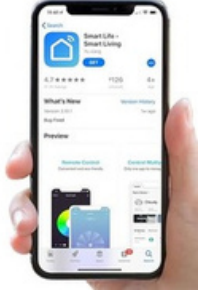

يركب على
الابواب الخشبية والفولاذية

Lezn

code 1333

يفتح في الاتجاهين اليمين واليسار
يمكنك رؤية الشخص علي الباب فيديو مباشر
والتحدث معه لمدة 60 ثانية
عندما يضغط علي الجرس

يعمل عن طريق الموبايل أبلكيشن
تويا وسمارت لايف واي فاي 2.4 جيجا

يفتح عن طريق
بصمة الاصبع والرقم السري
والمفتاح المعندي للطوارئ

اي سي مايفير 13.56 ميجا هرتز

شاشة داخلية 4.5 بوصة

امكانية جعل كلمة سر مؤقتة لفتح الباب
من التطبيق مع تكرارها

عين سحرية(كاميرا رؤية ليلية الوان)
يوجد نظام امان للاطفال لعدم فتح
الباب من الداخل