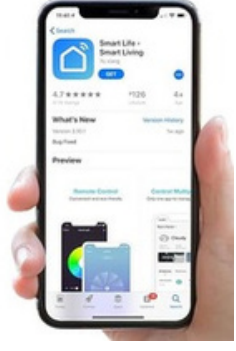

SMART  
ZOOM  
TECHNOLOGY

IN APP Operation records: scroll 600

الابواب الخشبية

code 2787

يفتح في الاتجاهين اليمين واليسار

يعمل عن طريق الموبايل أبلكيشن تويلا  
وسمارت لايف  
واي فاي 2.4 جيجا

يفتح عن طريق بصمة الاصبع والرقم السري  
والمفتاح المعدني للطوارئ

يفتح ايضا عن طريق الكارت  
اي سي مايفير 13.56 ميجاهرتز

يمكن للأدمن أن يضيف  
بصمة للمستخدمين أو كارت أو كلمة مرور  
من خلال التطبيق

امكانية جعل كلمة السر مؤقتة  
لفتح الباب من التطبيق مع تكرارها

نسبة استشعار البصمة 98.9 %