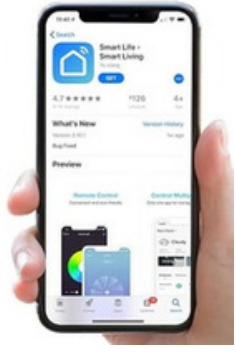

code 2786

FOR WOODEN DOORS

Direction left and right compatible

WIFI 2.4 G TUYA & Smart Life APP

2.4 GHz

Fingerprint-Password
Mechanical key Emergency

IC 13.56MHz Mifare card

Temporary Password (Repeat time)

To open the door from the application

Fingerprint response sensitivity of 98.9%

250 USERS 10 of them admin

code 2786

FOR WOODEN DOORS

(Fingerprint&card & password)

Supports Arabic and English languages

Anti-theft alarm-Tamper alarm

Door opening times \geq 3000 times

There is emergency power input 5V
2A Type-C USB

IN APP Operation records: scroll 600

SMART
ZOOM
TECHNOLOGY

الابواب الخشبية

code 2786

يفتح في الاتجاهين اليمين واليسار

يعمل عن طريق الموبايل أبلكيشن تويلا
وسمارت لايف
واي فاي 2.4 جيجا

يفتح عن طريق بصمة الاصبع والرقم السري
والمفتاح المعدني للطوارئ

يفتح ايضا عن طريق الكارت
اي سي مايفير 13.56 ميگاهرتز

امكانية جعل كلمة السر مؤقتة
لفتح الباب من التطبيق مع تكرارها

نسبة استشعار البصمة 98.9 %